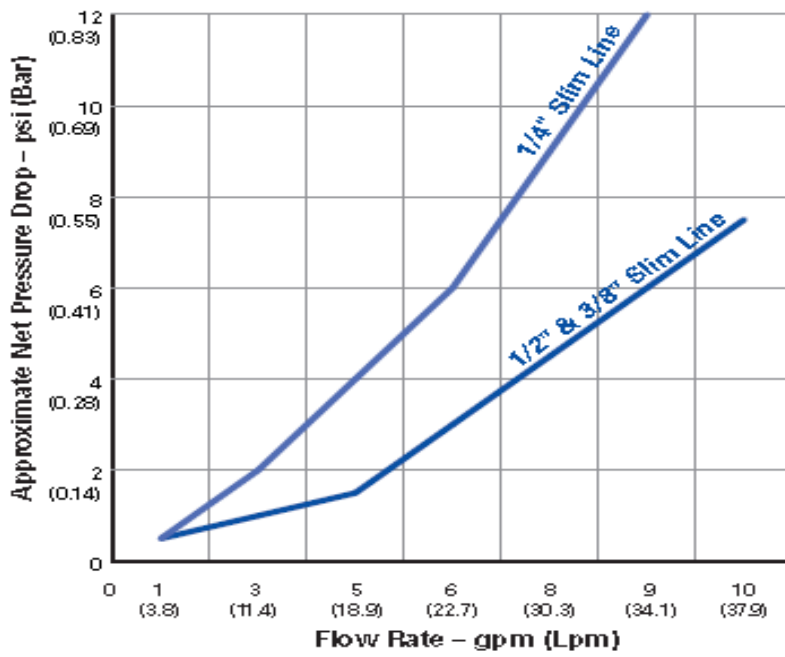

仕様情報: PENTEK BLUE SLIM

Model	Maximum Dimensions
#5 Clear	7" x 4" (187 mm x 118 mm)
#10 Clear	12¾" x 4" (308 mm x 118 mm)
#5 Opaque	7" x 4¾" (178 mm x 111 mm)
#10 Opaque	11¾" x 4¾" (299 mm x 111 mm)
#20 Opaque	21¾" x 4¾" (556 mm x 111 mm)